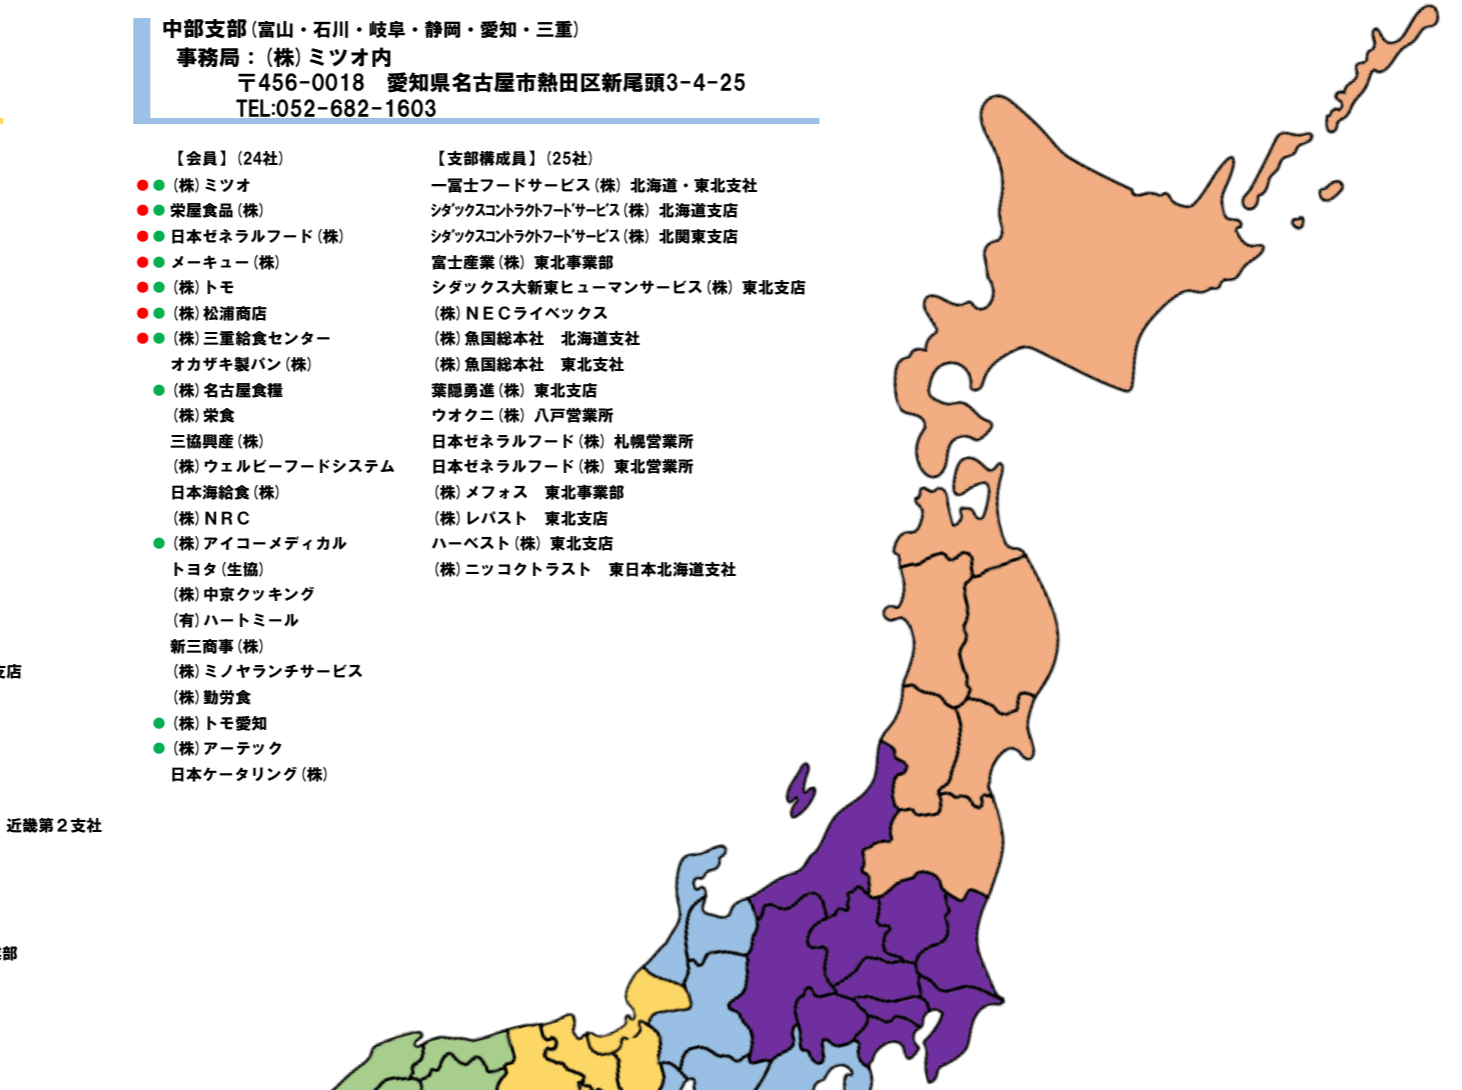

西日本支部 (鳥取・島根・岡山・山口・徳島・香川・愛媛・高知・福岡・
事務局: (学) 中村学園事業部内 佐賀・長崎・熊本・大分・宮崎・鹿児島・沖縄)
〒812-0013 福岡県福岡市博多区博多駅東1-1-7
TEL:092-441-2731

1. 【会員】(35社)
- (有) ラ・ココット
  - (株) 日本ユニテック
  - (株) セイブ
  - (学) 中村学園事業部
  - (株) サンマーチ
  - (株) 福岡給食
  - (株) 種配
  - (株) 九州フードサプライセンター
  - (株) 千鳥
  - (株) 広鉄二葉サービス
  - (株) キョードーフーズ
  - (株) セントラルフーズ
  - (株) フードセンター
  - (株) ふくなが
  - (株) アリスジャパン
  - (株) ほんだコーポレーション
  - (株) Goo
  - (株) シンコー
  - (株) ニッコ
  - (株) のぼる
  - 北進産業 (株)
  - 森永食研 (株)
  - (株) クロス・サービス
  - (株) エスポワール
  - (株) ランチサービス
  - 西日本フードサービス (株)
- (株) シーアンドシー
4. 朝日給食サービス (株)
   - 四国医療サービス (株)
   - (株) オーディフ
   - (株) 総合人材センター
   - (株) 益田クッキングフーズ
   - 南国フーズサービス (株)
   - 九州総合サービス (株)
   - ロイヤル (株)
5. 【支部構成員】(16社)
6. 日本国民食 (株) 西日本営業部
   - (株) 日米クック 西日本支社
   - ウオクニ (株) 福岡支店
   - 一富士フードサービス (株) 中国・四国支社
   - 一富士フードサービス (株) 九州支社
   - シダックスコントラクトフードサービス (株) 九州・沖縄支店
   - 富士産業 (株) 九州事業部
   - (株) 魚国総本社 九州支社
   - (株) 魚国総本社 中四国支社
   - 葉隠勇進 (株) 九州支店
   - (株) メフォス 西日本事業部
   - (株) レバスト 九州支店
   - シダックス大新東ヒューマンサービス (株) 中四国支店
   - (株) ニッコクトラスト 九州営業部
   - ハーベスト (株) 九州支店
   - シダックス大新東ヒューマンサービス (株) 九州・沖縄支店

日本給食サービス協会は、給食サービスに必要な事項について調査、研究、指導等を行い、給食サービスの質の向上及び保健衛生等の普及啓発を図り、国民の食生活の健全なる向上に貢献するため、北は北海道から南は沖縄まで全国に会員を有する公益社団法人です。

会員: 211 社
支部構成員: 86 社
令和4年7月1日 現在 297 社

北日本支部 (北海道・青森・岩手・宮城・秋田・山形・福島)
事務局: 東北フードサービス (株) 内
〒020-0102 岩手県盛岡市上田字今脇1-14
TEL:019-656-1221

1. 【会員】(15社)
2. 東北フードサービス (株)
   - (株) 紅谷
   - (協組) 山形給食センター
   - 北日本フードサービス (有)
   - (株) 庄内給食センター
   - 碓石給食 (株)
   - (株) サンウェイ
   - (株) 岩手給食
   - (株) 日総
   - キョウワフプロテック (株) 本社
   - (株) 東武
   - 三八五フーズ (株)
   - (株) ベスト
   - (一財) 白鷹町アルカディア財団
   - (株) エムズフード
3. 【支部構成員】(16社)
4. 一富士フードサービス (株) 北海道・東北支社
   - シダックスコントラクトフードサービス (株) 北海道支店
   - シダックスコントラクトフードサービス (株) 北関東支店
   - 富士産業 (株) 東北事業部
   - シダックス大新東ヒューマンサービス (株) 東北支店
   - (株) NECライベックス
   - (株) 魚国総本社 北海道支社
   - (株) 魚国総本社 東北支社
   - 葉隠勇進 (株) 東北支店
   - ウオクニ (株) 八戸営業所
   - 日本ゼネラルフード (株) 札幌営業所
   - 日本ゼネラルフード (株) 東北営業所
   - (株) メフォス 東北事業部
   - (株) レバスト 東北支店
   - ハーベスト (株) 東北支店
   - (株) ニッコクトラスト 東日本北海道支社

関東支部 (茨城・栃木・群馬・埼玉・千葉・東京・神奈川・新潟・山梨・長野)
事務局: (公社) 日本給食サービス協会内
〒101-0041 東京都千代田区神田須田町1-24-3 FORECAST神田須田町8F
TEL:03-3254-4614

1. 【会員】(93社)
- (株) 馬淵商事
  - (株) 東京天竜
  - (株) ニッコクトラスト
  - ハーベスト (株)
  - (株) レバスト
  - シダックスコントラクトフードサービス (株)
  - (株) レクトン
  - (株) グリーンハウス
  - (株) サンユー
  - フジ産業 (株)
  - 富士産業 (株)
  - 東京ケータリング (株)
  - (株) エム・ティー・フード
  - メリックス (株)
  - (株) メフォス
  - 国内フードサービス (株)
  - 協立給食 (株)
  - (株) 藤江
  - HITOWAフードサービス (株)
  - 東都給食 (株)
  - 富士食品商事 (株)
  - (株) NECライベックス
  - 栄養食 (株)
  - (株) ニックス
  - 葉隠勇進 (株)
3. ソシオフードサービス (株)
   - (株) 東洋食品フードサービス
   - (株) 東洋食品
   - 富士栄食 (株)
   - 三菱電機ライフサービス (株)
   - (株) 総合フードサービス
   - 真栄総業 (株)
   - 足利東都給食 (株)
   - ACA Next (株)
   - シダックス大新東ヒューマンサービス (株)
   - エコライフ (株)
   - (株) オーシャンシステム
   - 東京ビジネスサービス (株)
   - 日本給食 (株)
   - サンフラワー・A (株)
   - (有) フードスタッフサービス
   - (株) LEOC
   - (株) 日本フードリンク
   - (株) MITAセントラルキッチン
   - 東京フードサービス (株)
   - コンバスターグループ・ジャパン (株)
   - (株) まごころフーズ京葉
   - 石本商事 (株)
   - (株) アスモフードサービス
   - 恵産業 (株)
   - 山六給食 (株)
   - イートランド (株)
4. (一財) 防衛弘済会
- (株) アモールトーフ
  - (株) ジェービーエム事業本部
  - (株) 寿食品
  - 全国農協食品 (株)
  - (株) 天柳
  - (株) 共立メンテナンス PKP事業本部
  - (株) ミールケア
  - (有) スギタ
  - (株) 安田物産
  - (株) セイヒ埼玉
  - 東京割烹 (株)
  - (株) トウショク
  - 日本国民食 (株)
  - 鹿島市開発 (株)
  - (一財) 学校福祉協会
  - (株) T・A TRUST
  - (株) 三和商会
  - (株) 日本環境ビルテック
  - (株) 安全給食サービス
  - (株) ジャンボリア
  - (株) 藤給食センター
  - 東京ワックス (株)
  - (株) ハーベストネクスト (株)
  - (株) 藤商会
  - (株) セイビさいたまサービス
  - (株) ジーエスエフ
6. ワールドクッキングサービス (株)
7. 京北給食 (株)
   - ホンダ開発 (株)
   - 日本ビルシステム (株)
   - (株) 若菜
   - (株) 伊勢角
   - JGS (株)
   - (株) 武翔総合管理
   - レーベン (株)
   - (株) ウェルフェア
   - (株) カノア
   - (有) TKフード
   - WJUフードシステムズ (株)
8. 【支部構成員】(10社)
9. 日本ゼネラルフード (株) 東京本社
   - ウオクニ (株) 東京支社
   - 一富士フードサービス (株) 関東支社
   - (株) ニチダン 東京本部
   - シダックスコントラクトフードサービス (株)
   - (株) 魚国総本社 北陸支社
   - (株) 魚国総本社 名古屋本部
   - (株) 魚国総本社 東京支社
   - 名阪食品 (株) 関東事業部
   - 一富士フードサービス (株) 京浜・中西部支社