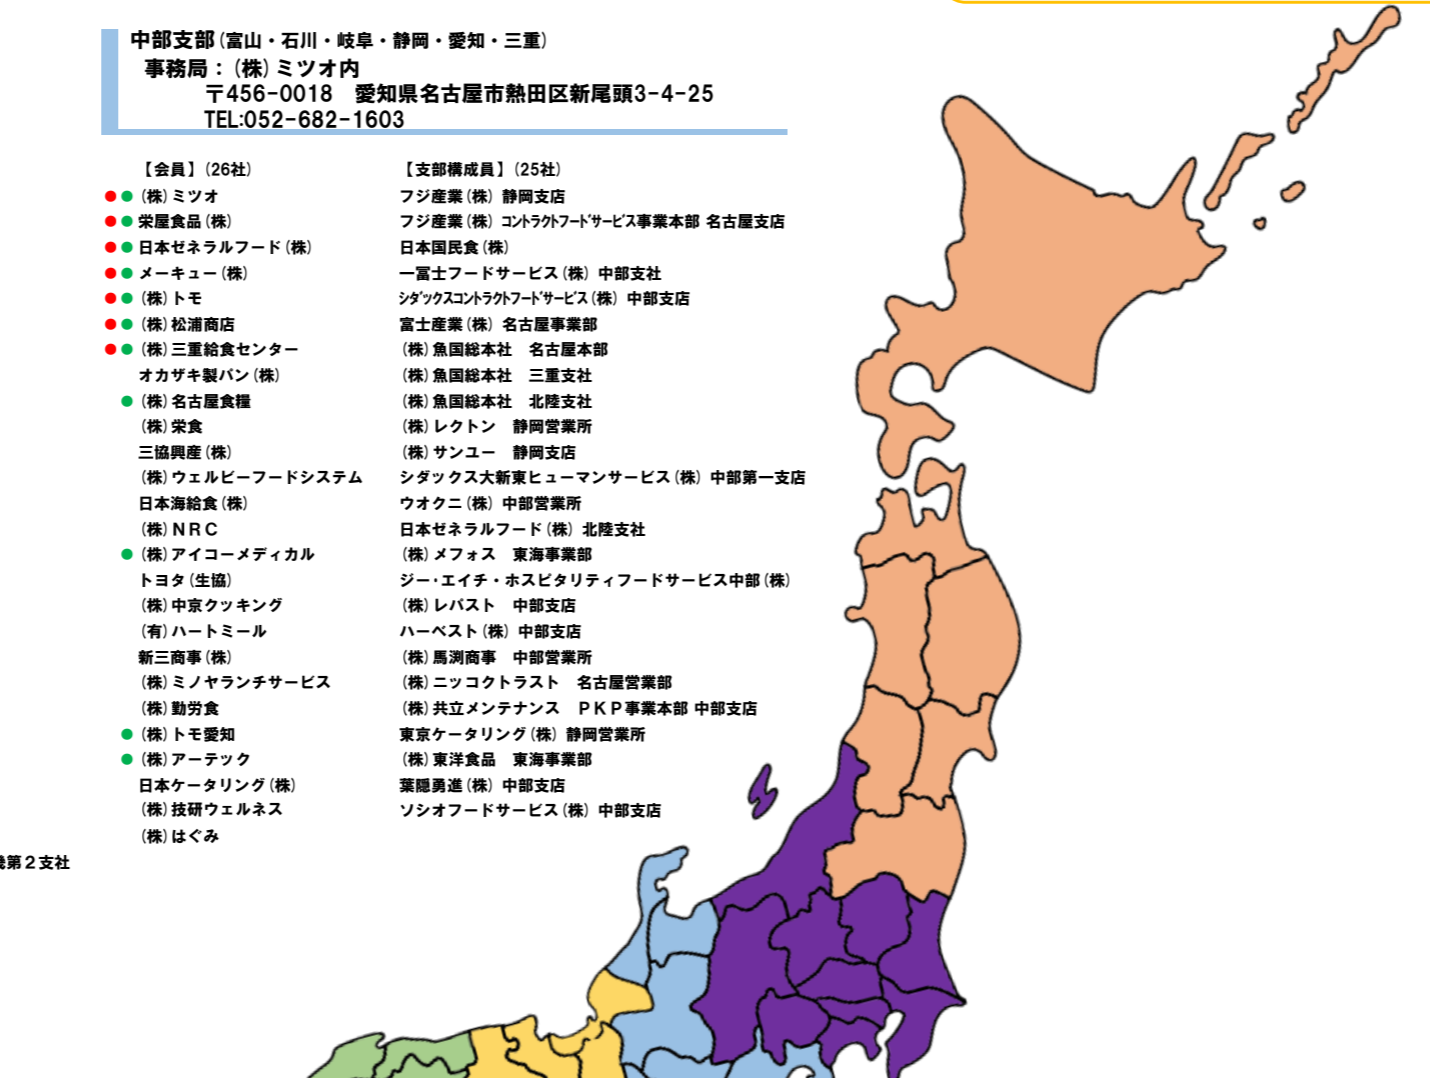

西日本支部 (鳥取・島根・岡山・広島・山口・徳島・香川・愛媛・高知・福岡・
事務局: (学) 中村学園事業部内 佐賀・長崎・熊本・大分・宮崎・鹿児島・沖縄)
〒812-0013 福岡県福岡市博多区博多駅東1-1-7
TEL:092-441-2731

【会員】(36社)	四国医療サービス (株)
(有) ラ・ココット	● (株) オーディフ
● (株) 日本ユニテック	● (株) 総合人材センター
(株) セイブ	(株) 益田クッキングフーズ
● (学) 中村学園事業部	南国フーズサービス (株)
● (株) サンマーチ	九州総合サービス (株)
(株) 福岡給食	ロイヤル (株)
● (株) 糧配	クラウン製パン (株)
● (株) 九州フードサプライセンター	【支部構成員】(16社)
(株) 千鳥	日本国民食 (株) 西日本営業部
(株) 広鉄二葉サービス	(株) 日米クック 西日本支社
(株) キョードーフーズ	ウオクニ (株) 福岡支店
(株) セントラルフーズ	一富士フードサービス (株) 中国・四国支店
● (株) フードセンター	一富士フードサービス (株) 九州支店
(株) ふくなが	シダックスコントラクトフードサービス (株) 九州・沖縄支店
(株) アリスジャパン	富士産業 (株) 九州事業部
● (株) ほんだコーポレーション	(株) 魚国総本社 九州支店
(株) Goo	(株) 魚国総本社 中四国支店
(株) シンコー	葉隠勇進 (株) 九州支店
(株) ニッコ	(株) メフォス 西日本事業部
(株) のほる	(株) レバスト 九州支店
北進産業 (株)	シダックス大新東ヒューマンサービス (株) 中四国支店
森永食研 (株)	葉隠勇進 (株) 九州支店
(株) クロス・サービス	(株) メフォス 西日本事業部
(株) エスポワール	(株) レバスト 九州支店
● (株) ランチサービス	シダックス大新東ヒューマンサービス (株) 中四国支店
西日本フードサービス (株)	(株) ニッコトラス 九州営業部
(株) シーアンドシー	ハーベスト (株) 九州支店
● 朝日給食サービス (株)	シダックス大新東ヒューマンサービス (株) 九州・沖縄支店

日本給食サービス協会は、給食サービスに必要な事項について調査、研究、指導等を行い、給食サービスの質の向上及び保健衛生等の普及啓発を図り、国民の食生活の健全なる向上に貢献するため、北は北海道から南は沖縄まで全国に会員を有する公益社団法人です。

会員: 213 社
支部構成員: 86 社
令和5年1月20日 現在 299 社

北日本支部 (北海道・青森・岩手・宮城・秋田・山形・福島)
事務局: 東北フードサービス (株) 内
〒020-0102 岩手県盛岡市上田字岩臨1-14
TEL:019-656-1221

【会員】(15社)	【支部構成員】(16社)
● 東北フードサービス (株)	一富士フードサービス (株) 北海道・東北支店
● (株) 紅谷	シダックスコントラクトフードサービス (株) 北海道支店
● (協組) 山形給食センター	シダックスコントラクトフードサービス (株) 北関東支店
北日本フードサービス (有)	富士産業 (株) 東北事業部
(株) 庄内給食センター	シダックス大新東ヒューマンサービス (株) 東北支店
● 碓石給食 (株)	(株) NECライベックス
● (株) サンウェイ	(株) 魚国総本社 北海道支店
(株) 岩手給食	(株) 魚国総本社 東北支店
● (株) 日総	葉隠勇進 (株) 東北支店
キョウワプロテック (株) 本社	ウオクニ (株) 八戸営業所
(株) 東武	日本ゼネラルフード (株) 札幌営業所
● 三八五フーズ (株)	日本ゼネラルフード (株) 東北営業所
● (株) ベスト	(株) メフォス 東北事業部
(一財) 白鷹町アルカディア財団	(株) レバスト 東北支店
(株) エムズフード	ハーベスト (株) 東北支店
	(株) ニッコトラス 東日本北海道支店

関東支部 (茨城・栃木・群馬・埼玉・千葉・東京・神奈川・新潟・山梨・長野)
事務局: (公社) 日本給食サービス協会内
〒101-0041 東京都千代田区神田須田町1-24-3 FORECAST神田須田町8F
TEL:03-3254-4614

【会員】(92社)	● ソシオフードサービス (株)	(一財) 防衛弘済会	ワールドクッキングサービス (株)
● (株) 馬測商事	● (株) トラストィフード	(株) アモールトーフ	京北給食 (株)
● (株) 東京天竜	● (株) 東洋食品	(株) ジェービーエム事業本部	ホンダ開発 (株)
● (株) ニッコトラス	富士栄食 (株)	● (株) 寿食品	● 日本ビルシステム (株)
● ハーベスト (株)	● 三菱電機ライフサービス (株)	● 全国農協食品 (株)	(株) 若菜
● (株) レバスト	(株) 総合フードサービス	● (株) 天柳	(株) 伊勢角
● シダックスコントラクトフードサービス (株)	真栄総業 (株)	● (株) 共立メンテナンス PKP事業本部	(株) 武翔総合管理
● (株) レクトン	● 足利東部給食 (株)	(株) ミールケア	(株) レーベン (株)
● (株) グリーンハウス	● ACA Next (株)	(有) スギタ	(株) ウェルフェア
● (株) サンユウ	● シダックス大新東ヒューマンサービス (株)	● (株) 安田物産	(株) カノア
● フジ産業 (株)	● エコライフ (株)	● (株) セイヒ埼玉	(有) TKフード
● 富士産業 (株)	● (株) オーシャンシステム	東京割烹 (株)	WJUフードシステムズ (株)
● 東京ケータリング (株)	東京ビジネスサービス (株)	● (株) トウショク	
● (株) エム・ティー・フード	● 日本給食 (株)	● 日本国民食 (株)	
● メリックス (株)	サンフラワー・A (株)	鹿島市開発 (株)	
● (株) メフォス	(有) フードスタッフサービス	● (一財) 学校福祉協会	
● 国内フードサービス (株)	● (株) LEOC	(株) T・A TRUST	【支部構成員】(10社)
● 協立給食 (株)	(株) 日本フードリンク	(株) 三和商会	日本ゼネラルフード (株) 東京本社
● (株) 藤江	(株) MITAセントラルキッチン	(株) 日本環境ビルテック	ウオクニ (株) 東京支店
● HITOWAフードサービス (株)	東京フードサービス (株)	● (株) 安全給食サービス	一富士フードサービス (株) 関東支店
● 東都給食 (株)	● コンバグループ・ジャパン (株)	(株) ジャンボリア	(株) ニチダン 東京本部
● 富士食品商事 (株)	(株) まごころフーズ京葉	● (株) 藤給食センター	シダックスコントラクトフードサービス (株)
● (株) NECライベックス	石本商事 (株)	東京ワックス (株)	(株) 魚国総本社 北陸支店
(株) 東急グルメフロント	● (株) アスモフードサービス	● (株) ハーベストネクスト (株)	(株) 魚国総本社 名古屋本部
● (株) ニックス	恵産業 (株)	(株) 藤商会	(株) 魚国総本社 東京支店
● 葉隠勇進 (株)	山六給食 (株)	● (株) セイビさいたまサービス	名阪食品 (株) 関東事業部
	● イートランド (株)	● (株) ジーエスエフ	一富士フードサービス (株) 南関東支店